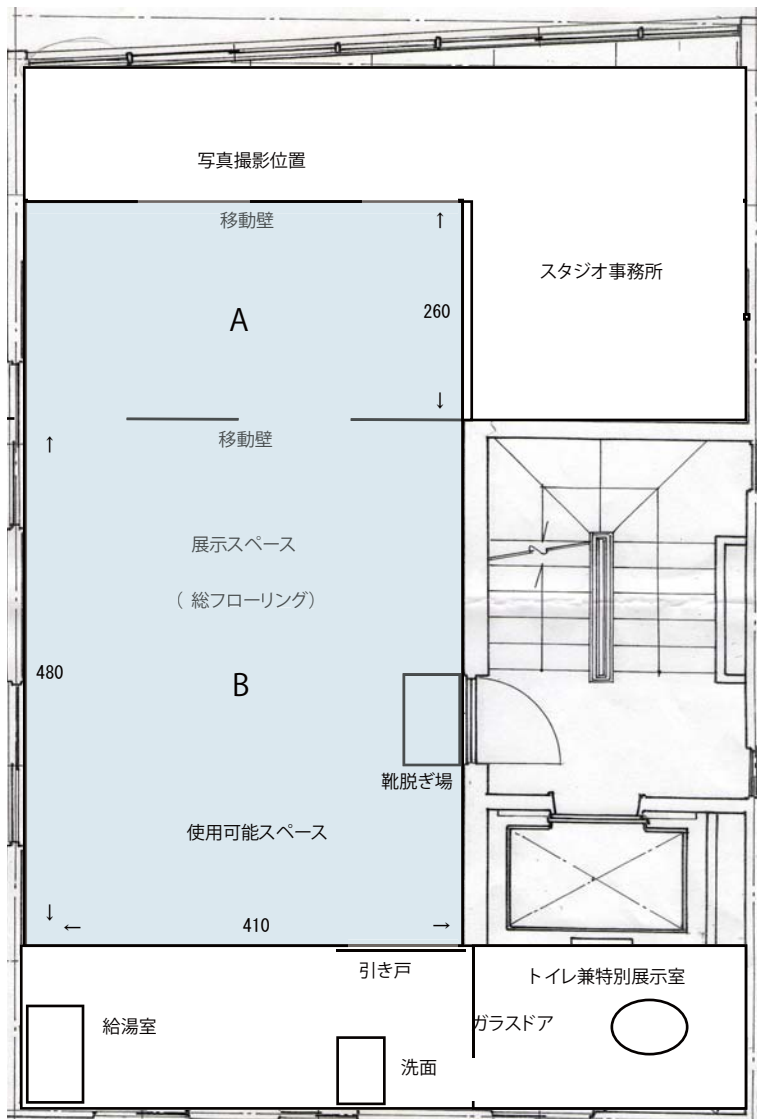

若山美術館 5 階スタジオ兼企画展示室

壁は、白色

床は、総フローリング
(入口部分取り外し可能—
靴を脱いで使用のため)

常時使用可能スペース

7 4 0 cm × 4 1 0 cm

A スペース

2 6 0 cm × 4 1 0 cm

天上高 2 3 6 cm

B スペース

4 8 0 cm × 4 1 0 cm

天上高 2 6 2 cm

(A・B スペースは、天上高
が異なり、移動壁でそれぞれ
区切ることができます)

その他に、特別展示スペース
があります。

◎ 問い合わせ

若山美術館

東京都中央区銀座 2 - 11 - 19

国光ビル 4 階

0 3 - 3 5 4 2 - 3 2 7 9 まで